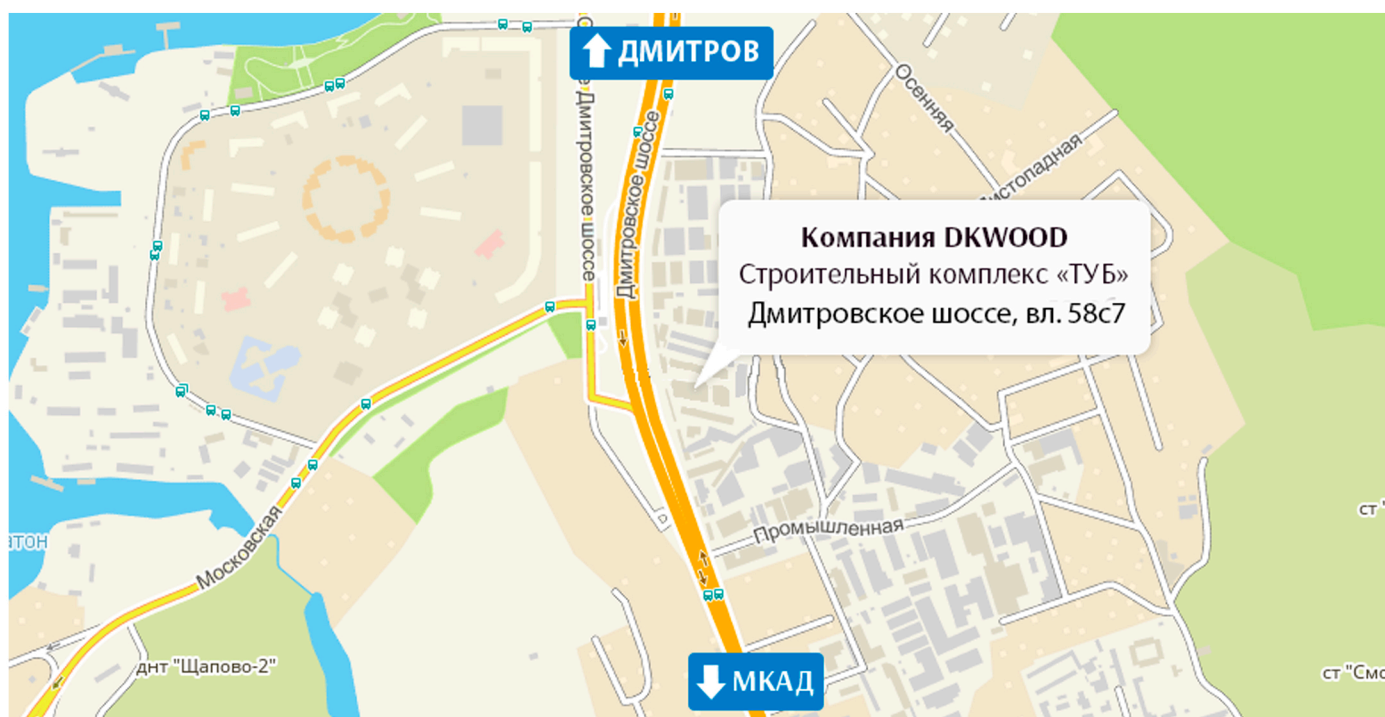

ПИЛОМАТЕРИАЛЫ
ВСЕ ДЛЯ СТРОИТЕЛЬСТВА И РЕМОНТА

Схема проезда

Адрес: Дмитровское шоссе, 6 км от МКАД, д. Грибки, СК "ТУБ"
Тел.:+7(906) 0-55555-2 E-mail: info@dkwood.ru
www.dkwood.ru

**Как проехать к нашему складу, Вы сможете уточнить по телефону!
Наши сотрудники с удовольствием сориентирует Вас по маршруту!**